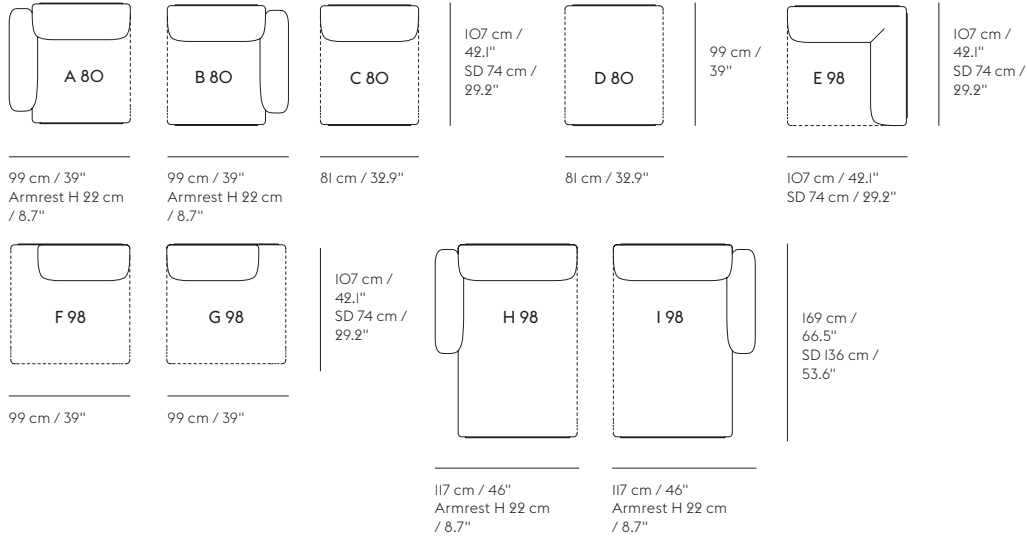

SEATING MODULES